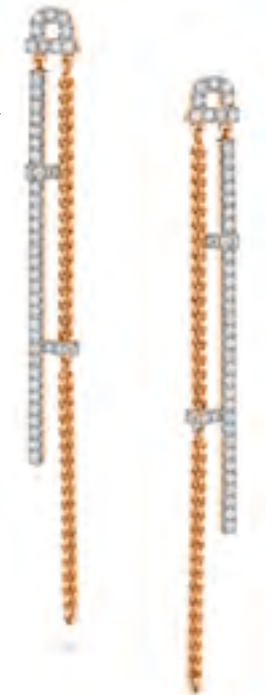

64221-RWW
€ 4 348

64423-RWW
€ 4 956