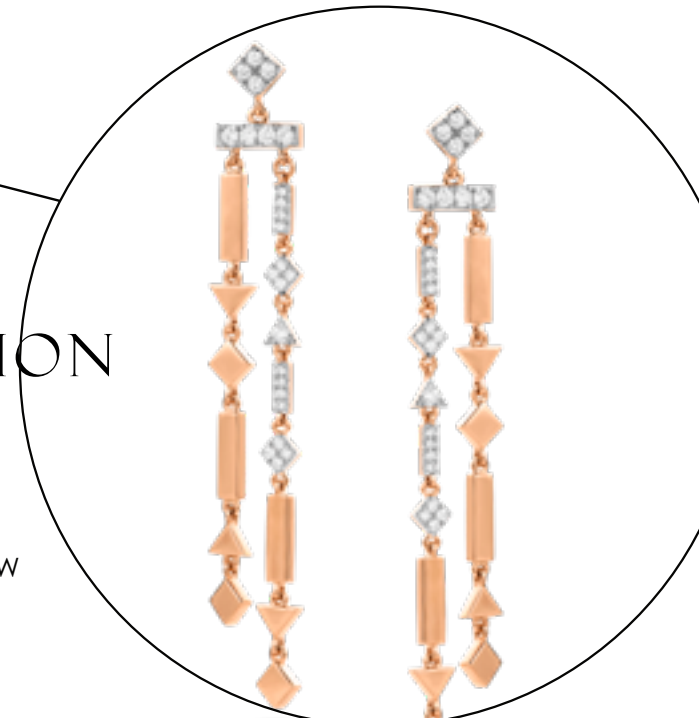

## NATIVE COLLECTION

see p. 28

64305-RWW  
€ 5 917

64303X-RWW  
€ 8 424