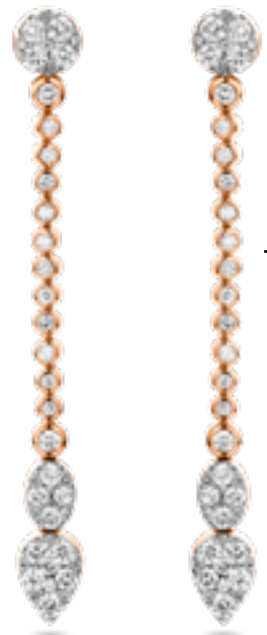

# GLAMOUR COLLECTION

63437-RW  
€ 6 287

63145-WW  
€ 4 802

63464-WW  
€ 16 987